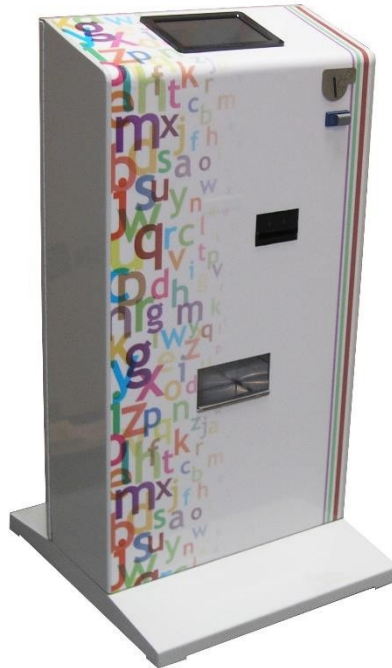

Dispensador automático de tarjetas de plástico o cartón formato ISO7816

Permite dispensas **tarjetas de plástico o cartón** insertando monedas y/o billetes.

Hay dos versiones según el tipo de tarjeta dispensada:

- Cartadis CD6 para tarjetas de cartón,
- Cartadis CD7 para tarjetas de plástico.

Estas tarjetas se pueden destinar a:

- cualquier equipo que funcione con tarjetas de plástico o cartón formato ISO7816,
- los equipos Cartadis de control de acceso y pago para impresoras y MFP.

Ventajas del CD6 o CD7

- ✓ El dispensador está equipado con una pantalla táctil intuitiva y ergonómica que permite visualizar los precios.
- ✓ Pago de las tarjetas por monedas y/o billetes.
- ✓ Dispensa tarjetas formato ISO7816.
- ✓ Equipado con un probado sistema de gestión.
- ✓ Para una gestión del sitio sin necesidad de personal para vender tarjetas.
- ✓ Unidad fiable y robusta.
- ✓ La versión **CD6** permite la venta de tarjetas desechables de cartón Cartadis precargadas.

Permite la venta de tarjetas desechables de cartón Cartadis previamente cargadas.

Lectores de tarjetas TC4N/TC11N/TCRS

Especificaciones

- ✓ Pantalla táctil de 7 pulgadas, resolución 800*480, 16 millones de colores.
- ✓ Carcasa de chapa gruesa de 2 mm, con cerradura de seguridad.
- ✓ Opciones: apilador de billetes (capacidad: 300 billetes).
- ✓ Fuente de alimentación: 230 Voltios - 25 Vatios.
- ✓ Tamaño de las tarjetas a usar: 54 x 86 mm.
- ✓ **CD6:** solo para tarjetas de cartón (grosor 0.2 a 0.4mm),
CD7: solo para tarjetas de plástico (grosor 0.4 a 0.8mm).
- ✓ Capacidad del alimentador entre 300 y 600 dependiendo del grosor de la tarjeta.
- ✓ Dimensiones: alto 91 cm - ancho 48 cm,
fondo: 50 cm (base).
- ✓ Peso en vacío sobre 33 kg.