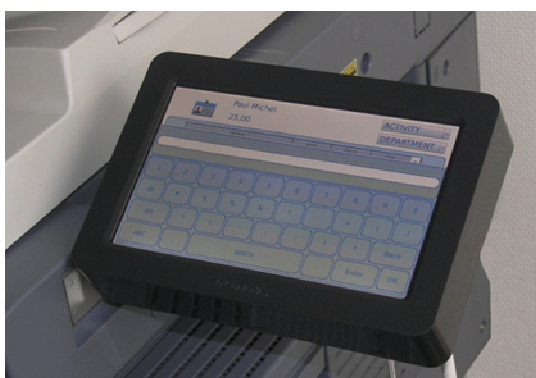

Terminal de pantalla táctil para control de acceso y gestión de impresoras y MFP

El terminal de red **cPad** conectado a una impresora o MFP (equipo multifunción), proporciona un control de acceso e identificación por medio de tarjetas MIFARE (opcional) o por login.

Este dispositivo de nueva generación, con su diseño moderno y sobrio, se integra elegantemente en sus equipos de impresión y copiado.

Las ventajas del Cartadis cPad para su uso diario

- ✓ Una identificación rápida gracias al lector de tarjetas RFID y al teclado virtual ergonómico
- ✓ Una interfaz personalizada para el usuario identificado
- ✓ Una selección agradable de documentos para imprimir
- ✓ Interfaz genérica compatible con la mayoría de impresoras y MFP del mercado
- ✓ Compatible con el 99% de las marcas y modelos de impresoras de red y MFPs.

cPad: la pantalla táctil de valor añadido

INTERFAZ DE USUARIO

- ✓ La intuitiva interfaz de usuario permite un comienzo rápido en el primer uso, muestra el crédito del usuario antes y después de la operación, así como la tarifa de copias e impresiones en esta máquina (A4, A3, B/N y color de acuerdo con el MFP).
- ✓ El usuario puede seleccionar uno o más documentos de la cola de impresión, lanzarlos a imprimir, eliminarlos o imprimirlos y guardarlos.
- ✓ La selección de un código de proyecto de una lista es también fácil y simple
- ✓ **cPad** gestiona copias e impresiones en una sola interfaz
- ✓ La interfaz puede presentar los logos y colores de su compañía.

APLICACIONES DE MARKETING

- ✓ La pantalla, en espera o impresión, puede mostrar mensajes de comunicación internos o publicitarios (anuncios de eventos ...).

Especificaciones

- ✓ Alimentación: 24V 1A
- ✓ Dimensiones del lector (mm): 188 L / 128 W / 37 H
- ✓ Peso: 540 g
- ✓ RFID Compatible vía lector opcional TCM2
- ✓ Pantalla de 7 pulgadas; resolución 800*480
- ✓ 16 millones de colores
- ✓ Intuitiva interfaz de usuario.