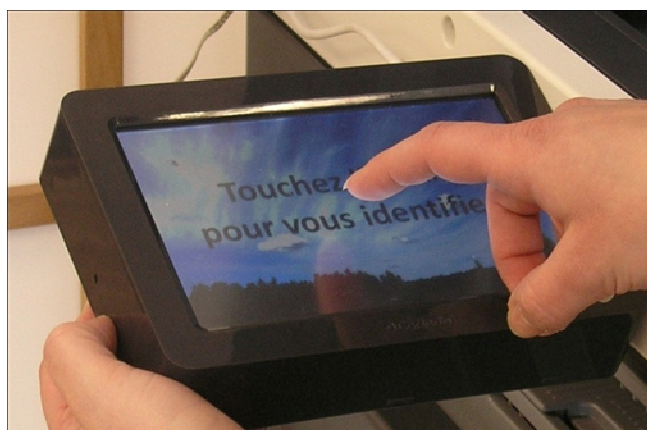

Terminal de pantalla táctil para control de acceso y gestión de impresoras y MFP

El terminal de red **cPad** conectado a una impresora o MFP (equipo multifunción), proporciona un control de acceso e identificación por medio de tarjetas MIFARE (opcional) o por login.

Este dispositivo de nueva generación, con su diseño moderno y sobrio, se integra elegantemente en sus equipos de impresión y copiado.

Las ventajas del Cartadis cPad para su uso diario

- ✓ Una identificación rápida gracias al lector de tarjetas RFID y al teclado virtual ergonómico
- ✓ Una interfaz personalizada para el usuario identificado
- ✓ Una selección agradable de documentos para imprimir
- ✓ Interfaz genérica compatible con la mayoría de impresoras y MFP del mercado
- ✓ Compatible con el 99% de las marcas y modelos de impresoras de red y MFPs.

cPad: la pantalla táctil de valor añadido

INTERFAZ DE USUARIO

- ✓ La intuitiva interfaz de usuario permite un comienzo rápido en el primer uso, muestra el crédito del usuario antes y después de la operación, así como la tarifa de copias e impresiones en esta máquina (A4, A3, B/N y color de acuerdo con el MFP).
- ✓ El usuario puede seleccionar uno o más documentos de la cola de impresión, lanzarlos a imprimir, eliminarlos o imprimirlos y guardarlos.
- ✓ La selección de un código de proyecto de una lista es también fácil y simple
- ✓ **cPad** gestiona copias e impresiones en una sola interfaz
- ✓ La interfaz puede presentar los logos y colores de su compañía.

APLICACIONES DE MARKETING

- ✓ La pantalla, en espera o impresión, puede mostrar mensajes de comunicación internos o publicitarios (anuncios de eventos ...).

Especificaciones

- ✓ Alimentación: 24V 1A
- ✓ Dimensiones del lector (mm): 188 L / 128 W / 37 H
- ✓ Peso: 540 g
- ✓ RFID Compatible vía lector opcional TCM2
- ✓ Pantalla de 7 pulgadas; resolución 800*480
- ✓ 16 millones de colores
- ✓ Intuitiva interfaz de usuario.